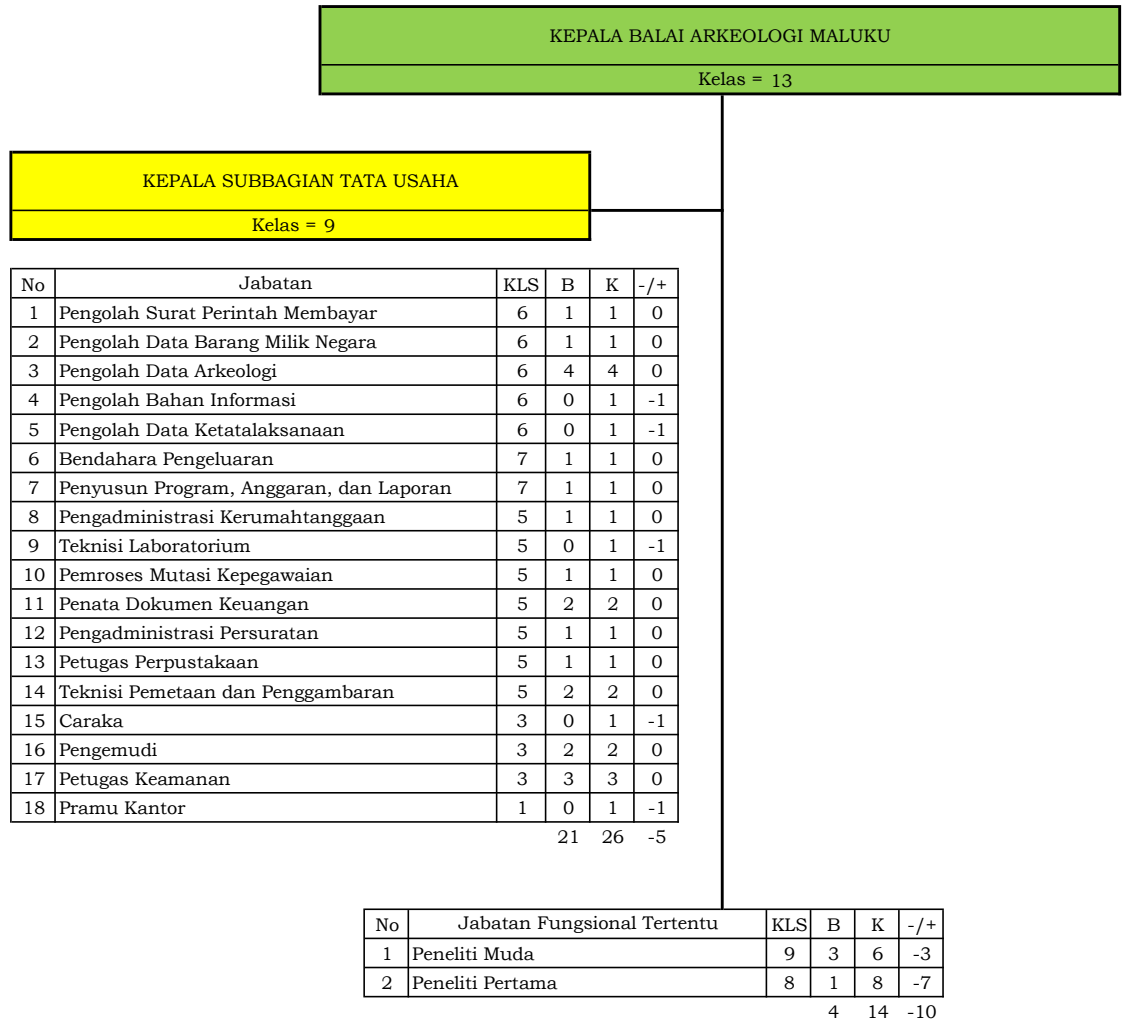

173. PETA JABATAN BALAI ARKEOLOGI MALUKU

Rekapitulasi	Jumlah		
	B	K	-/+
Eselon II	0	0	0
Eselon III	1	1	0
Eselon IV	1	1	0
JFT	4	14	-10
JFU	21	26	-5
	27	42	-15